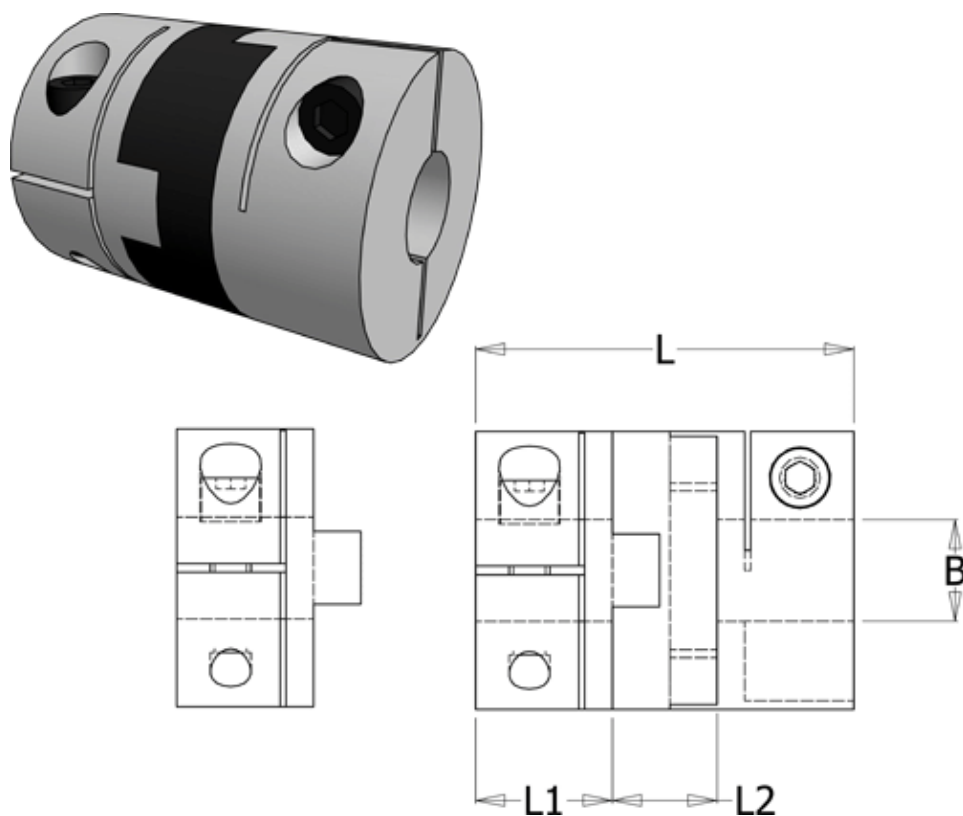

Varenummer: 33214523335
Beskrivelse: Oldham koblingsnav 452H33.35 ALU
med klemnav og gennemgående boring 12

Mål

B1 = 12
D = 33.3
L = 42
L1 = 15
L2 = 12

Moment
(Nm) = 9

Note: Overnævnte varenr. er kun for et koblingsnav. Der går 2 koblingsnav og 1 element til 1 komplet kobling

Skrue = M4